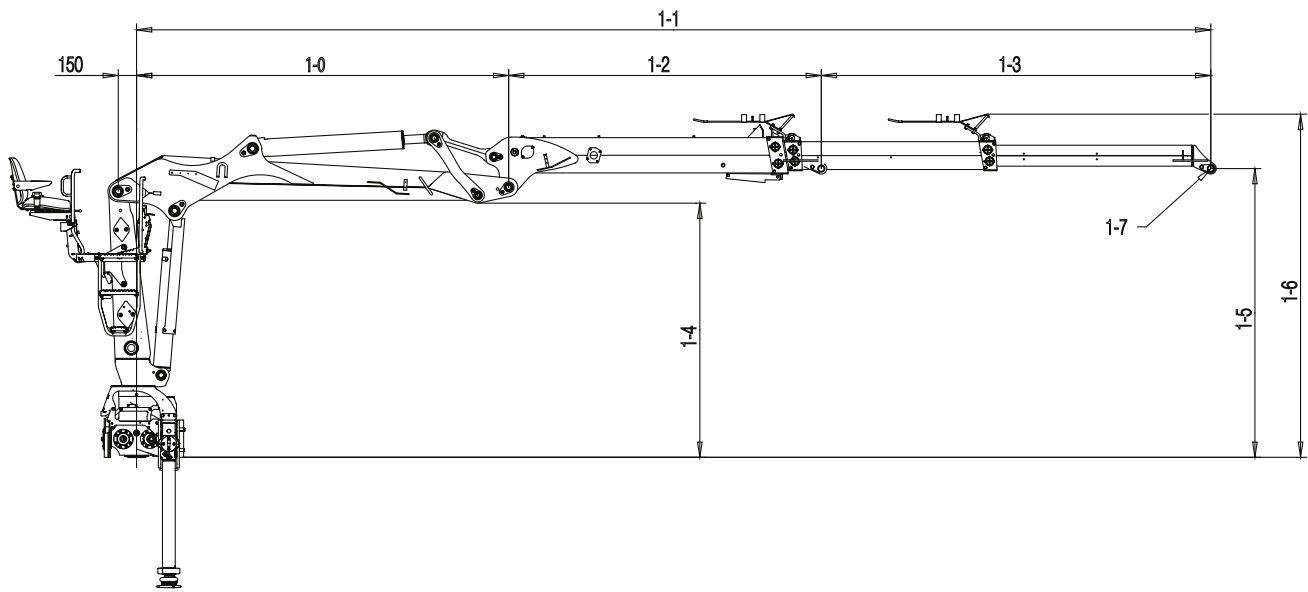

Side view

Measurements		1-1		COLUMN 1960					COLUMN 2160			
Model	1-0	1-1 min	1-1 max	1-2	1-3	1-4	1-5	1-6	1-4	1-5	1-6	1-7
71i	357	5569	7150	2512	1580	1888	2152	2489	2088	2352	2689	Ø45, B=80
79i	3856	6368	7948	2512	1580	1893	2492	2093	2075	2361	2692	Ø45, B=80
83i	3856	6556	8306	2700	1750	1893	2160	2492	2093	2360	2692	Ø45, B=80
88	3057	5626	8826	2569	3200	1888	2172	2619	2088	2372	2819	Ø45, B=80
96	3856	6426	9626	2569	3200	1893	2181	2629	2093	2381	2829	Ø45, B=80
101	4355	6925	10125	2570	3200	1894	2184	2631	2094	2384	2831	Ø45, B=80