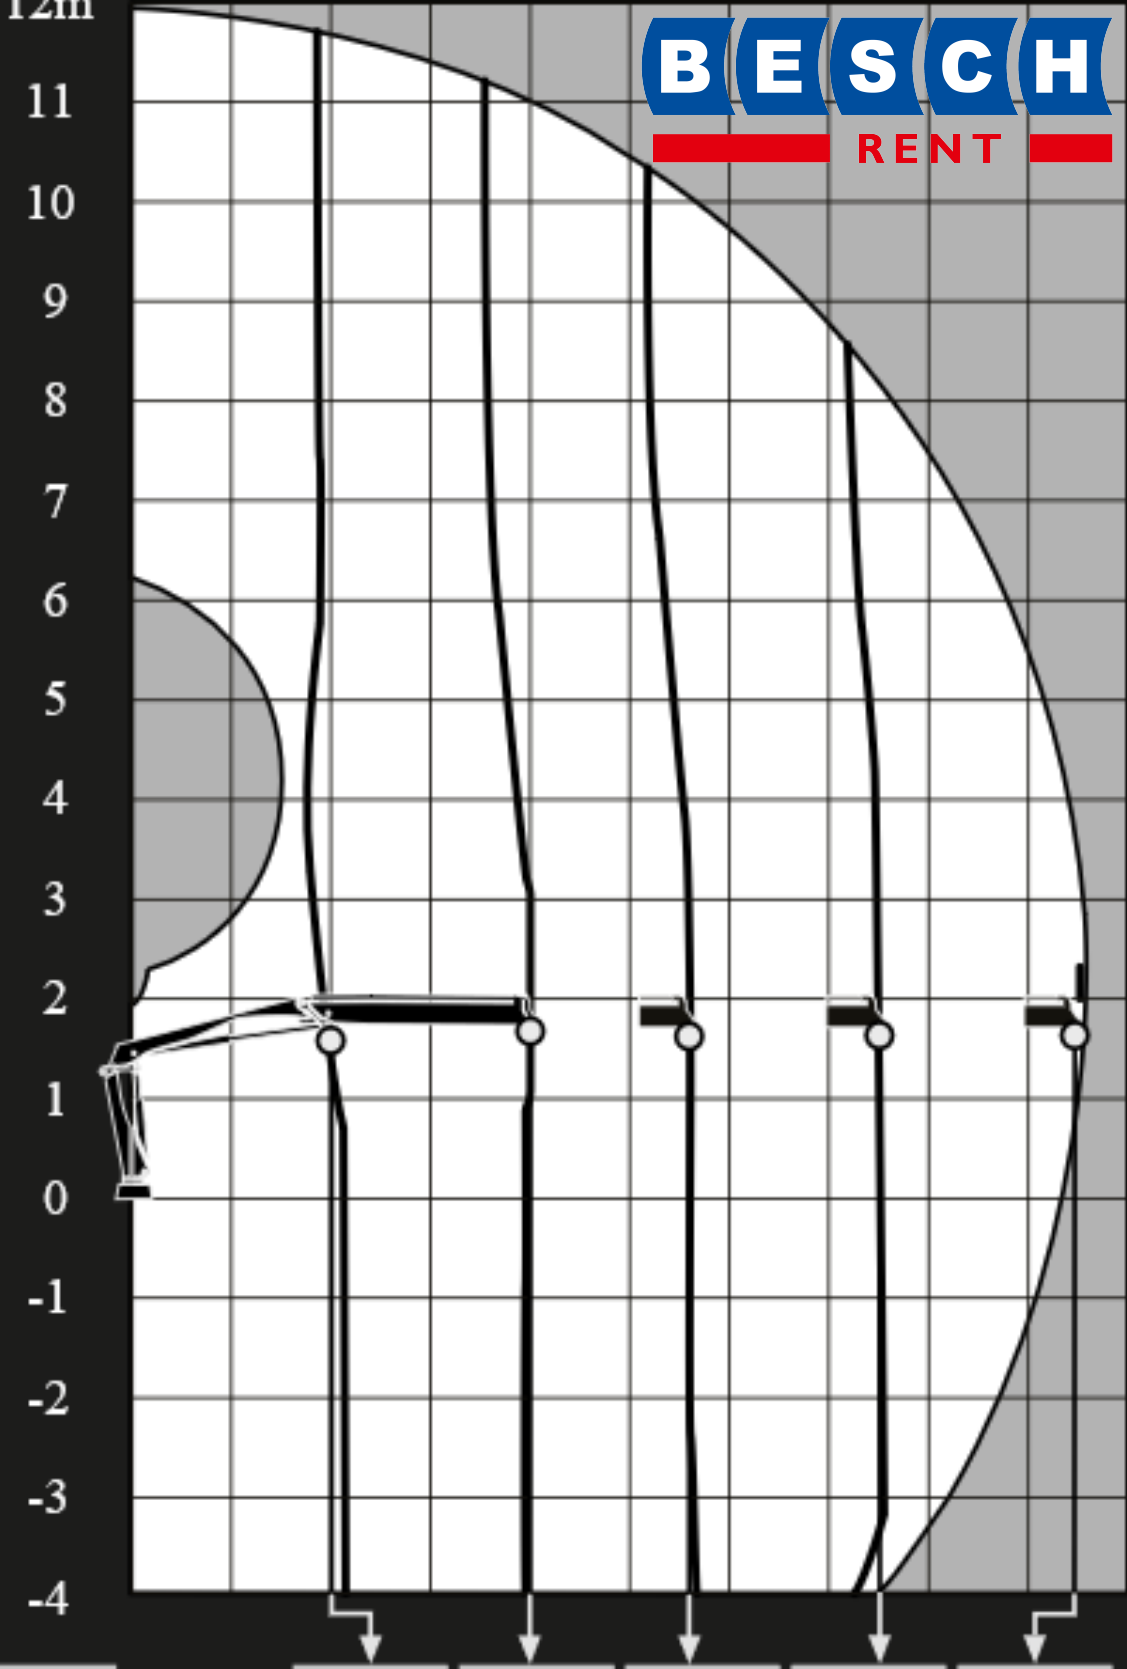

HIAB X-HIPRO 122 ES-3

0 1 2 3 4 5 6 7 8 9 10m

12m

ADC

5100

2780

1920

1400

1080

kg

4750

2560

1760

1280

1000

456-3773/1