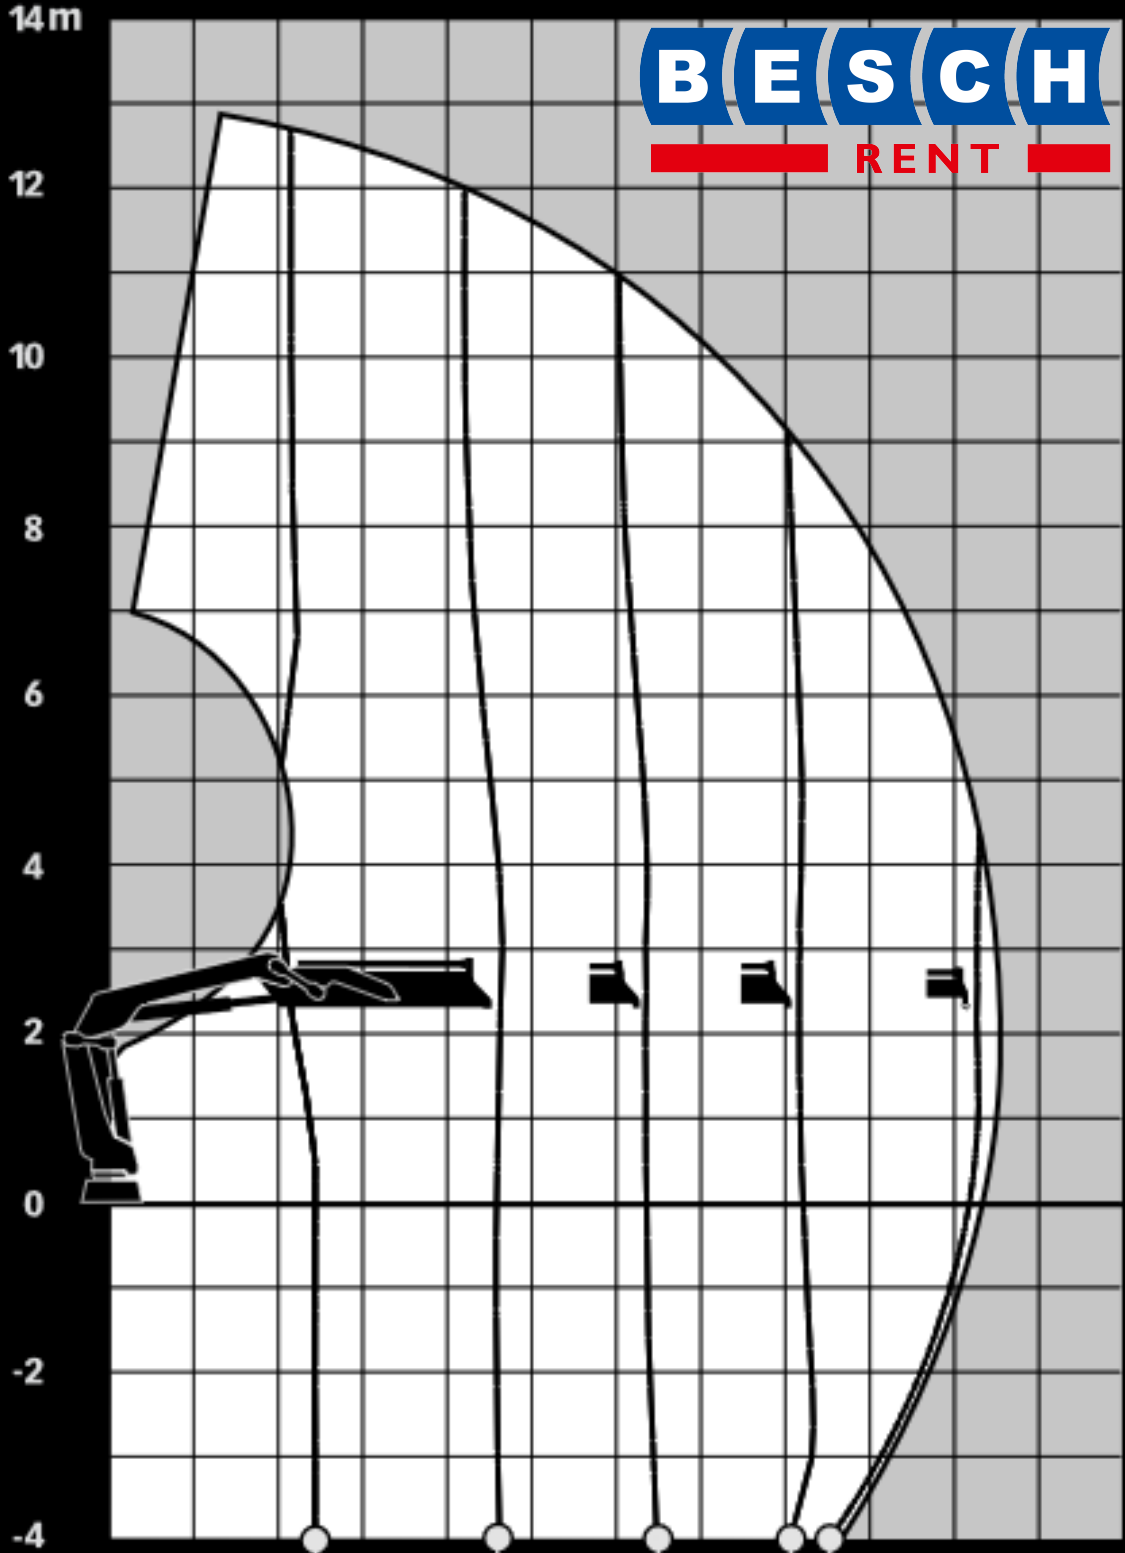

HIAB

X - DUO

148

E -3

0 2 4 6 8 10 12 m

BESCH
RENT

ADC	5300	2800	1960	1480	1160
kg	4800	2500	1760	1320	1040

454 1363