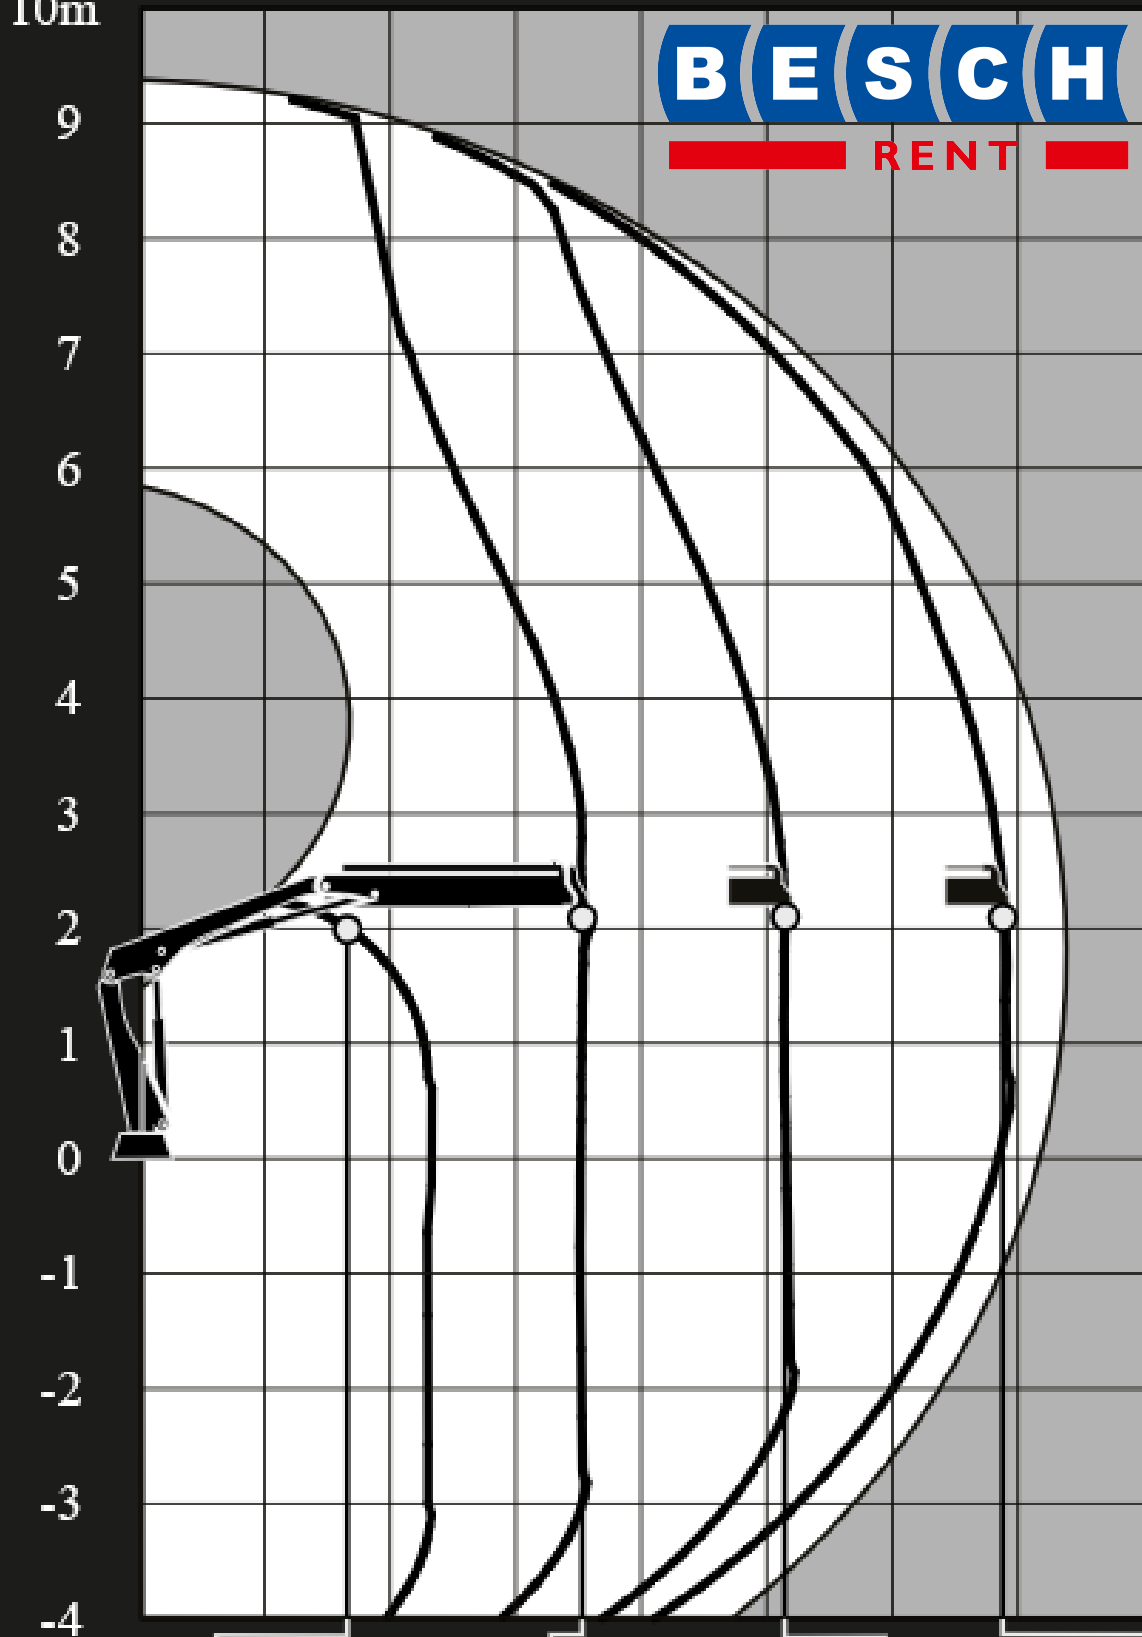

HIAB X-DUO 078 BS-2

0 1 2 3 4 5 6 7 8m

10m

456-3523/1

| | | | | |
|-----|------|------|------|-----|
| ADC | 2900 | 1920 | 1300 | 960 |
| kg | 2700 | 1780 | 1200 | 860 |