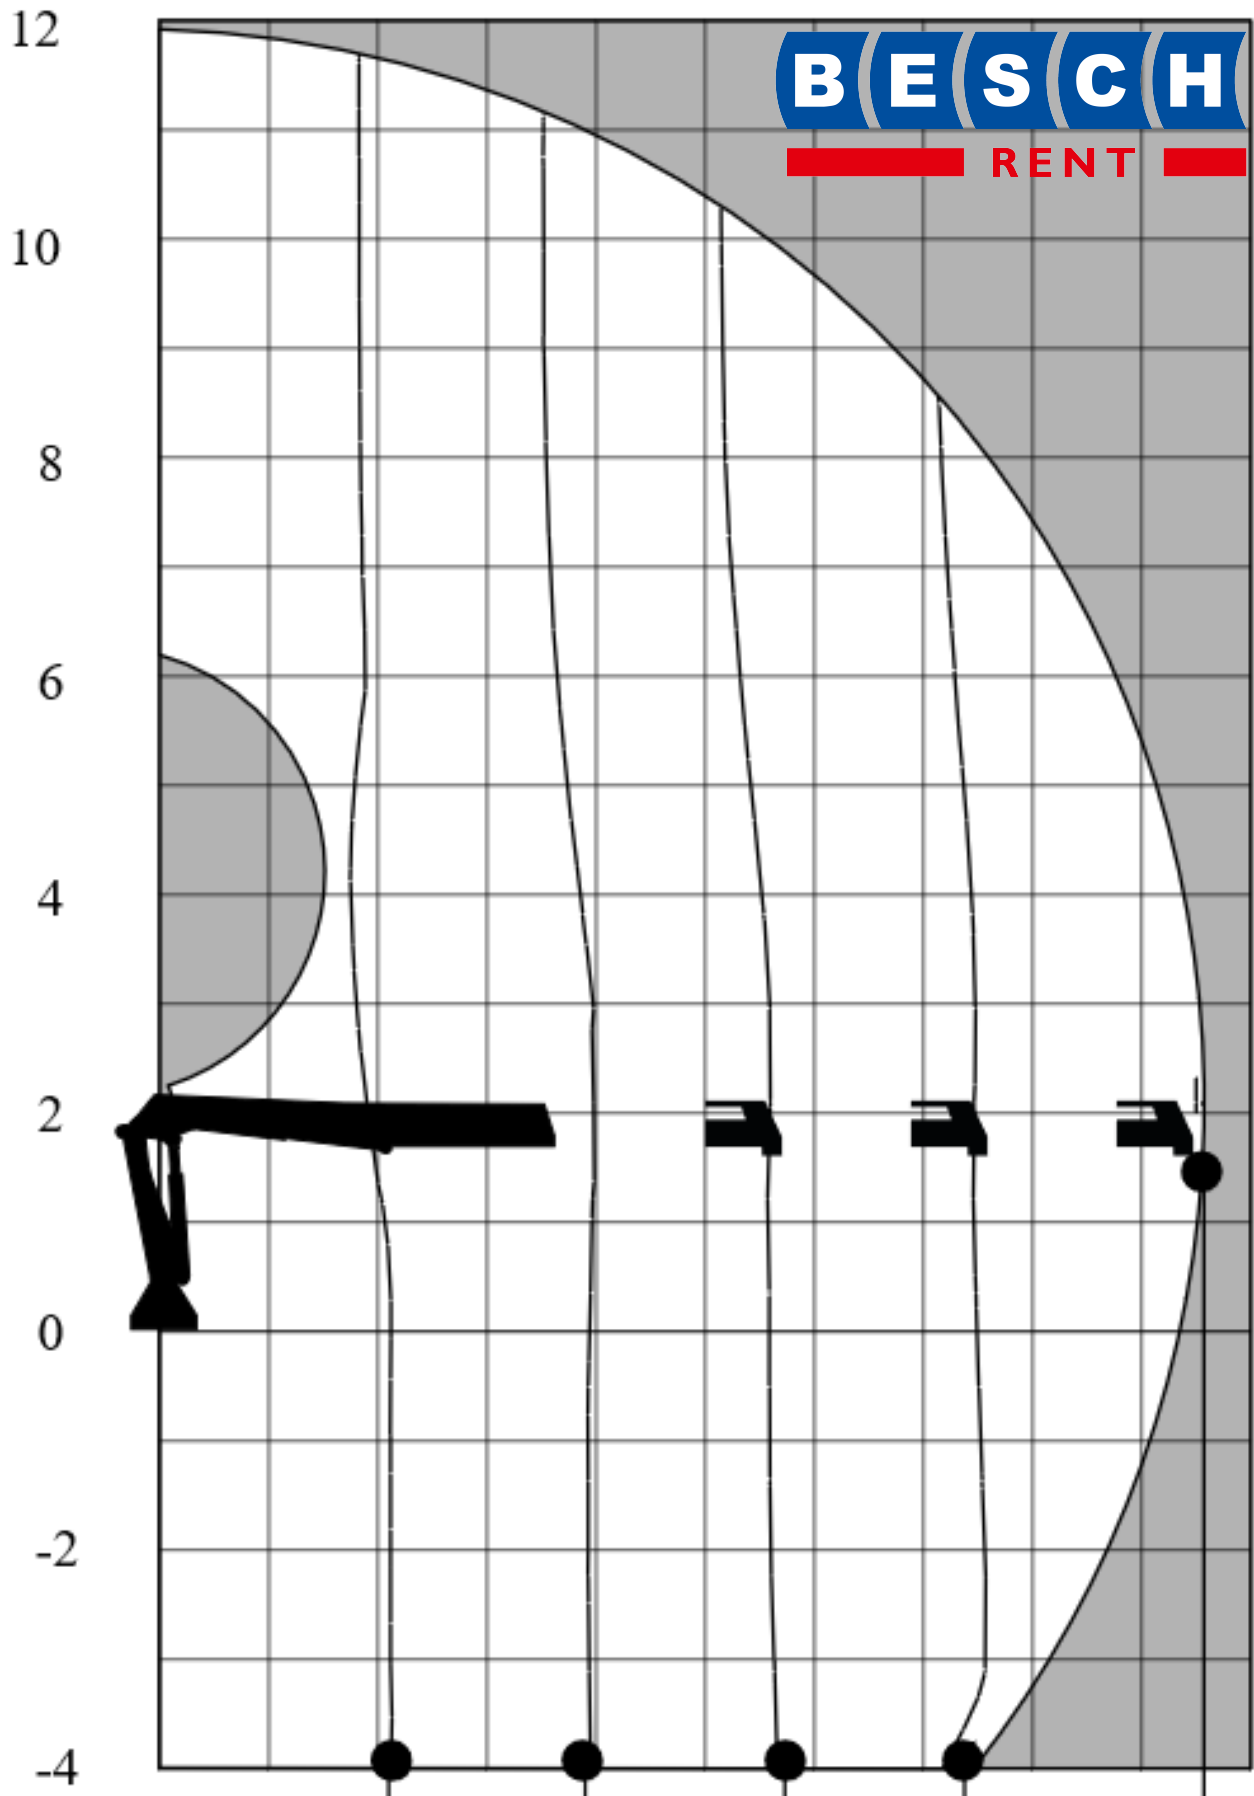

0 2 4 6 8 10 m

BESCH
RENT

ADC kg	5100	2780	1920	1400	1080
kg	4750	2560	1760	1280	1000